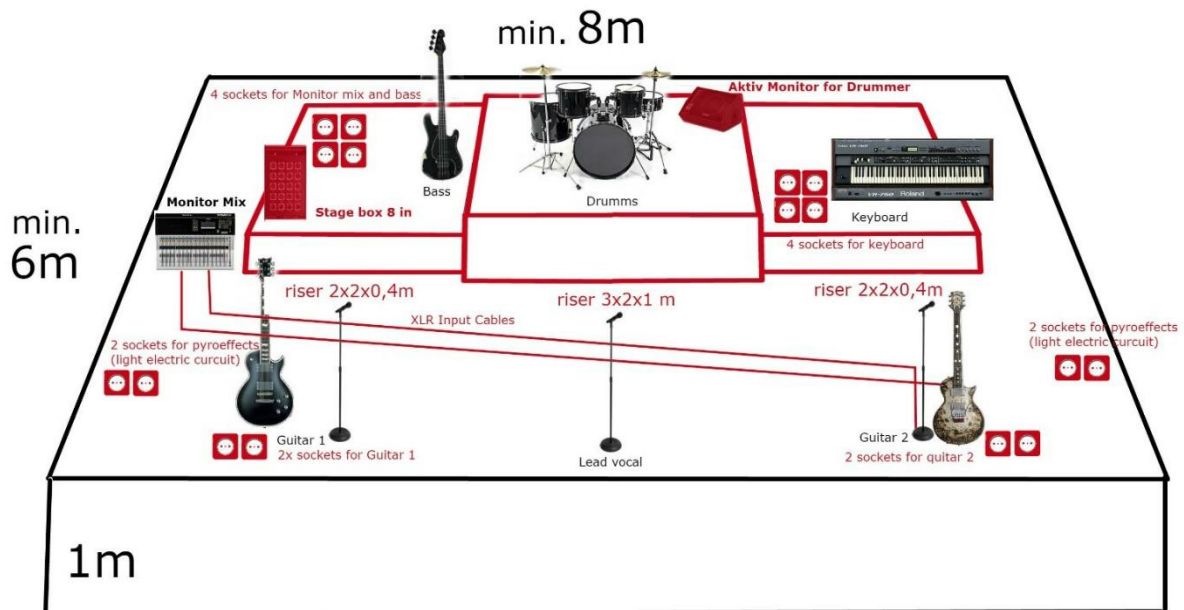

Pořadí nástrojů z v „přibližováku“:

1. 1 Bass
2. 2 GTR 1
3. 3 GTR 2
4. 4 LED VOC
5. 5 KEYB
6. 6 ----
7. 7 VOC gtr 1
8. 8 VOC gtr 2

Žádné hořlavé materiály, na pódiu. Mít zavřené všechny case. Při ruce hasicí přístroj.

- 1 kick drum
- 2 snare drum
- 3 hi tom drum
- 4 mid tom drum
- 5 floor tom drum
- 6 Hi-hat !!!
- 7 Hi-hat !!!
- 8 overhead cymbals
- 9 overhead cymbals Mics

- 10 lead vocal
- 11 vocal gtr 1
- 12 vocal gtr 2
- 13 bass guitar
- 14 guitar 1
- 15 guitar 2
- 16 keyboards (mono)
- 1x monitor AUX