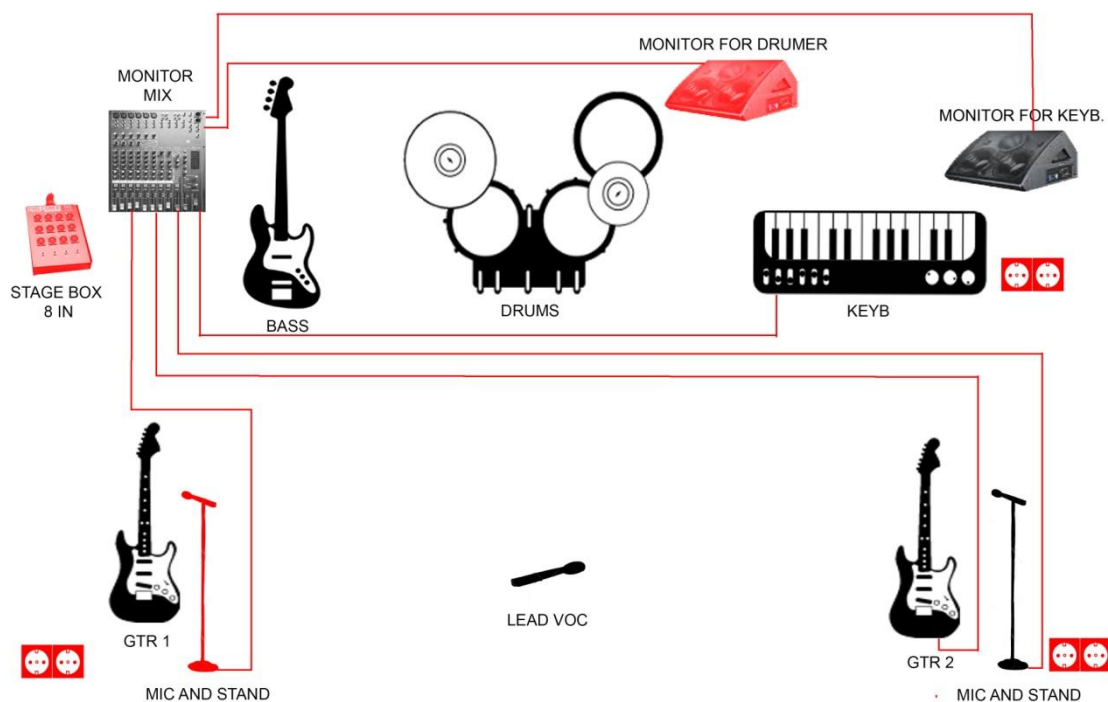

12 vocal gtr 2

Instruments

13 Bass

14 guitar 1

15 guitar 2

16 keyboards (mono)

1x **monitor AUX**

Kapela hraje z procesorů, přes spliter

Má vlastní monitorový mix

Bicí jdou k zvukaři přímo, ostatní nástroje včetně mikrofónů přes spliter.

DŮLEŽITÉ – POSLAT KOMPLET SMÍCHANÉ BICÍ ZPĚT KAPELE.

DŮLEŽITÉ je mít „přibližovák“ (stagebox na straně baskytary, z pohledu zvukaře na levé straně) **min. 8in**

Dva aktivní monitory. U kláves a u bicích. Natáhneme si tam kabely přímo z IE mixu.

Prosíme o čtyři 10m XLR kabely, pro jistotu kdyby naše nebyly dost dlouhé.

Pořadí nástrojů z v „přibližováku“:

- 1 Bass
- 2 GTR 1
- 3 GTR 2
- 4 LED VOC
- 5 KEYB
- 6 ----
- 7 VOC gtr 1
- 8 VOC gtr 2